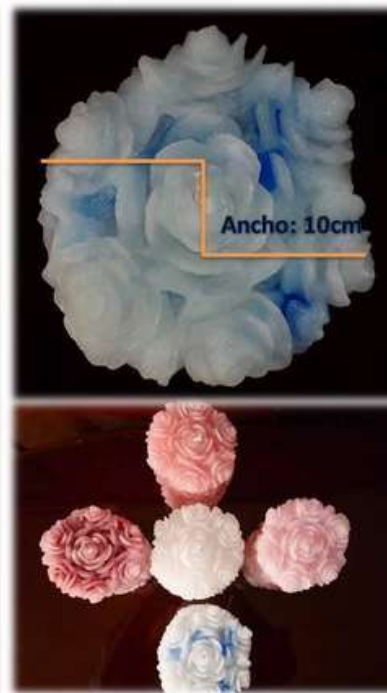

\$3.000
 • 0.0,7

\$2.800
 • 0.0,5

ESFERA *Liso*

\$8.000
 • 0.2

\$14.000
 • 0.3

\$25.000
 • 0.3,5

\$3.000
 • 0.0,7

\$2.500
 • 0.0,5

\$8.000
 • 0.1

VELADORAS - DIFERENTES TAMAÑOS, AROMAS Y COLORES.

VELAS ROSAS

20CM ALTO X 10CM ANCHO

20cm Alto x 10cm Ancho

\$45.000

IVA incluido

VELAS PIRAMIDES